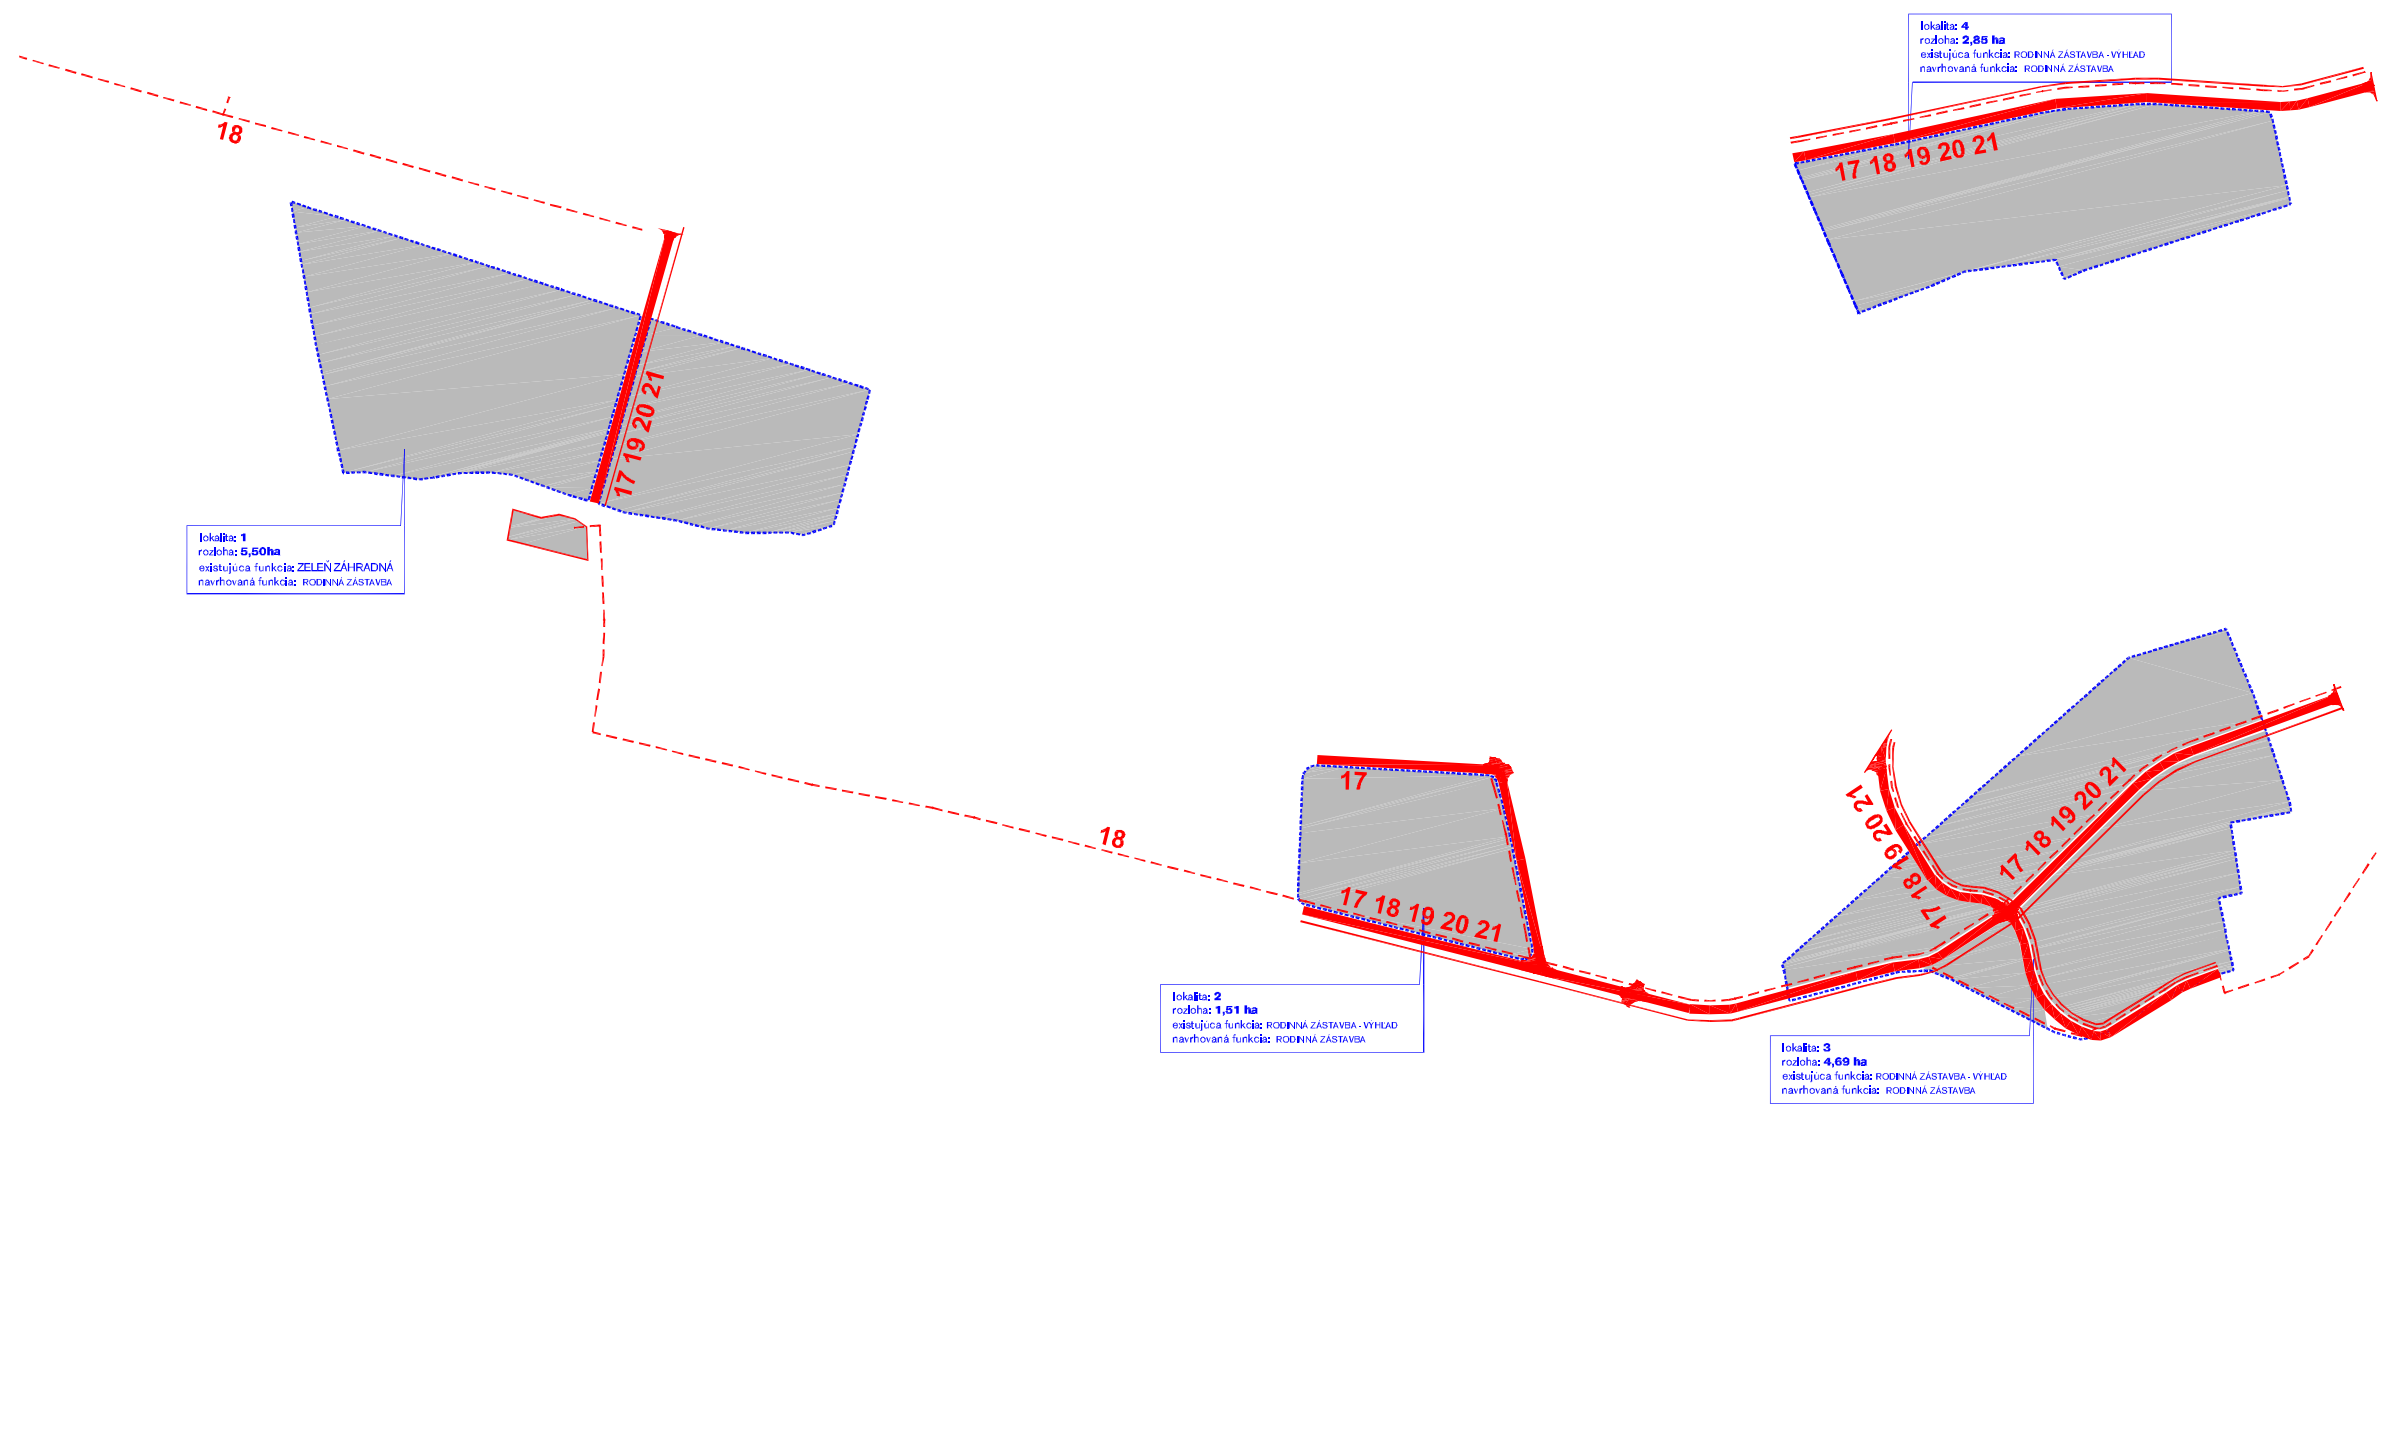

RODINNÁ ZÁSTAVBA

REKREÁCIA

PLOCHY PODNIKATELSKÝCH AKTIVÍT

lokalia: 1
rozloha: **5,50ha**
existujúca funkcia: ZELENÁ ZAHRADNÁ
navrhovaná funkcia: RODINNÁ ZÁSTAVBA

lokalia: 2
rozloha: **1,51 ha**
existujúca funkcia: RODINNÁ ZÁSTAVBA - VÝHLAD
navrhovaná funkcia: RODINNÁ ZÁSTAVBA

lokalia: 3
rozloha: **4,69 ha**
existujúca funkcia: RODINNÁ ZÁSTAVBA - VÝHLAD
navrhovaná funkcia: RODINNÁ ZÁSTAVBA

lokalia: 4
rozloha: **2,85 ha**
existujúca funkcia: RODINNÁ ZÁSTAVBA - VÝHLAD
navrhovaná funkcia: RODINNÁ ZÁSTAVBA

07 OBSLUŽNÁ KOMUNIKÁCIA NA ZRUŠENIE

12 TRAFOSTANICA

- 16** VEDENIE VN 22kVA
- 17** OBSLUŽNÁ KOMUNIKÁCIA
- 18** KANALIZÁCIA
- 19** VODOVOD
- 20** STL PLYN
- 21** TELEKOMUNIKÁCIE

ÚZEMNÝ PLÁN OBCE KUCHYŇA - ZMENY A DOPLNKY Č. 1/2007 - ČISTOPIS

VÝKRES VEREJNOPROSPEŠNÝCH STAVIEB